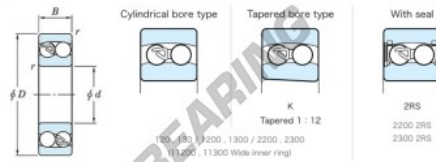

Zich instellende kogellager 2308-JTEKT - 2308-KOYO

<https://www.123kogellager.nl/kogellager-behuizing/kogellager/zich-instellende/2308-koyo>

Boundary dimensions

Bearing No.	Boundary dimensions(mm)			Basic load ratings(kN)		Fatigue load limit(kN)	Limiting speeds(min-1)		
	d	D	B	Cr	C0r		Grease lub	Oil lub	
2308	40	90	33	1.5	44.9	13.4	0.85	6200	8600

PRODUCTKENMERKEN

Merk	JTEKT
N° Ean13	4549250102905
Binnendiameter	40 mm
Buitendiameter	90 mm
Dikte	33 mm
Grenstoerental	6200 rpm
Dynamische belasting	44.9 kN
Statische belasting	13.4 kN
Verpakking	1

contact@123kogellager.nl

CRT4 de Lesquin 60 Rue Du Haut De Sainghin 59273 Fretin FRANCE