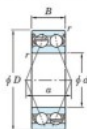

Kogellager enkele rij 5213-ZZ-JTEKT - 5213-ZZ-KOYO

<https://www.123kogellager.nl/kogellager-behuizing/kogellager/enkele-rij/5213-zz-koyo>

Boundary dimensions

Double Row Angular - Shielded ZZ

Bearing No.	Boundary dimensions(mm)				Basic load ratings(kN)		Fatigue load limit(kN)	Limiting speeds(min-1)
	d	D	B	r(min)	Cr	Cor	Cu	Grease lub.
5213 ZZ	65	120	38.1	1.5	86.5	63.1	3.25	3200

PRODUCTKENMERKEN

Merk	JTEKT
N° Ean13	3616060660725
Binnendiameter	65 mm
Waterdicht maken	Flens aan beide zijden
Buitendiameter	120 mm
Dikte	38.1 mm
Grenstoerental	3200 rpm
Dynamische belasting	86.5 kN
Statische belasting	63.1 kN
Verpakking	1