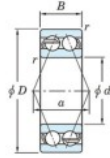

## Kogellager enkele rij 5203-JTEKT - 5203-KOYO

<https://www.123kogellager.nl/kogellager-behuizing/kogellager/enkele-rij/5203-koyo>

Boundary dimensions

Angular Ball Bearings - Double-row - Open

Bearing No.	Boundary dimensions (mm)				Basic load ratings (kN)		Fatigue load limit (kN)	Limiting speeds (min-1)
	d	D	B	r (min)	Cr	CoR	Cu	Grease lub.
5203	17	40	17.5	0.6	16.5	8.15	0.42	11000

## PRODUCTKENMERKEN

Merk	JTEKT
N° Ean13	4549250135934
Binnendiameter	17 mm
Buitendiameter	40 mm
Dikte	17.5 mm
Grenstoerental	11000 rpm
Gewicht	103 g
Dynamische belasting	16.5 kN
Statische belasting	8.15 kN
Verpakking	1