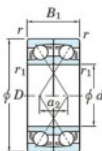

Kogellager enkele rij 7024-CDF-FY-JTEKT - 7024-CDF-FY-KOYO

<https://www.123kogellager.nl/kogellager-behuizing/kogellager/enkele-rij/7024-cdf-fy-koyo>

Boundary dimensions

Angular ball bearings Face to face (DF)

Bearing No.	Boundary dimensions(mm)					Basic load ratings(kN)		Fatigue load limit(kN)	factor	Limiting speeds(min-1)
	d	D	B	r1(min)	r1(max)	Cr	C0r			
7024CDF FY	120	180	56	2	-	216	226	10.2	16	4300

PRODUCTKENMERKEN

Merk	JTEKT
N° Ean13	3616060653376
Binnendiameter	120 mm
Buitendiameter	180 mm
Dikte	56 mm
Grenstoerental	4300 rpm
Dynamische belasting	216 kN
Statische belasting	226 kN
Verpakking	1

contact@123kogellager.nl