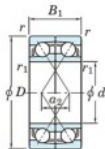

Kogellager enkele rij 7216-BDF-FY-JTEKT - 7216-BDF-FY-KOYO

<https://www.123kogellager.nl/kogellager-behuizing/kogellager/enkele-rij/7216-bdf-fy-koyo>

Boundary dimensions

Original ball bearings Face to face (DF)

Bearing No.	Boundary dimensions(mm)					Basic load ratings(kN)		Fatigue load factor		Limiting speeds(min-1)
	d	D	B	r1(mm)	r2(mm)	C0	C0R	C0r	f0	Grease lub.
7216BDF FY	80	140	52	2	-	157	130	7.15	-	3200

PRODUCTKENMERKEN

Merk	JTEKT
N° Ean13	3616060652454
Binnendiameter	80 mm
Buitendiameter	140 mm
Dikte	52 mm
Grenstoerental	3200 rpm
Dynamische belasting	157 kN
Statische belasting	130 kN
Verpakking	1

contact@123kogellager.nl