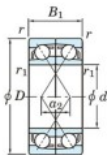

Kogellager enkele rij 7206-BDF-JTEKT - 7206-BDF-KOYO

<https://www.123kogellager.nl/kogellager-behuizing/kogellager/enkele-rij/7206-bdf-koyo>

Boundary dimensions

Single ball bearings Face to face (DF)

Bearing No.	Boundary dimensions(mm)					Basic load ratings(kN)		Fatigue load limit(kN)	factor	Limiting speeds(min-1)
	d	D	B	r (mm)	r1 (mm)	Cr	C0r			
7206BDF	30	62	32	1	0.6	41.6	27.1	1.65	-	6100

PRODUCTKENMERKEN

Merk	JTEKT
N° Ean13	3616060649621
Binnendiameter	30 mm
Buitendiameter	62 mm
Dikte	32 mm
Grenstoerental	6100 rpm
Dynamische belasting	41.6 kN
Statische belasting	27.1 kN
Verpakking	1

contact@123kogellager.nl