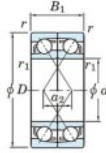

Kogellager enkele rij 7304-DF-JTEKT - 7304-DF-KOYO

<https://www.123kogellager.nl/kogellager-behuizing/kogellager/enkele-rij/7304-df-koyo>

Boundary dimensions

Angular ball bearings Face to face (DF)

Bearing No.	Boundary dimensions(mm)						Basic load ratings(kN)		Fatigue load limit(kN)	factor	Limiting speeds(min-1)
	d	D	B	r (min)	r1 (min)	Cr	Cor	Cu	f0	Grease lub.	
7304DF	20	52	30	1.1	0.6	38	20.8	1.6	-	10000	

PRODUCTKENMERKEN

Merk	JTEKT
N° Ean13	4549250271083
Binnendiameter	20 mm
Buitendiameter	52 mm
Dikte	30 mm
Grenstoerental	10000 rpm
Dynamische belasting	38 kN
Statische belasting	20.8 kN
Verpakking	1

contact@123kogellager.nl