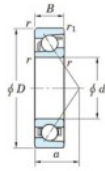

## Kogellager enkele rij 7068-B-FY-JTEKT - 7068-B-FY-KOYO

<https://www.123kogellager.nl/kogellager-behuizing/kogellager/enkele-rij/7068-b-fy-koyo>

Boundary dimensions

Single row angular bearing

Bearing No.	Boundary dimensions(mm)					Basic load ratings(kN)		Fatigue load limit(kN)		factor	Limiting speeds(min-1) Grease lub.
	d	D	B	r(max)	r1(max)	Cr	CDr	Cu	SD		
7068B FY	340	520	82	5	2	563	777	19.4	-	-	800

## PRODUCTKENMERKEN

Merk	JTEKT
N° Ean13	3616060644046
Binnendiameter	340 mm
Buitendiameter	520 mm
Dikte	82 mm
Grenstoerental	800 rpm
Dynamische belasting	563 kN
Statische belasting	777 kN
Verpakking	1

[contact@123kogellager.nl](mailto:contact@123kogellager.nl)