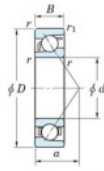

## Kogellager enkele rij 7038-B-FY-JTEKT - 7038-B-FY-KOYO

<https://www.123kogellager.nl/kogellager-behuizing/kogellager/enkele-rij/7038-b-fy-koyo>

Boundary dimensions

Single row angular bearing

Bearing No.	Boundary dimensions(mm)						Basic load ratings(kN)		Fatigue load	factor	Limiting
	d	D	B	r(mm)	r1(mm)	Cr	C0r	Cu	f0	speeds(min-1) (Grease lub.)	
7038B FY	190	290	46	2.1	1.1	243	241	8.15	-	1700	

## PRODUCTKENMERKEN

Merk	JTEKT
N° Ean13	3616060643629
Binnendiameter	190 mm
Buitendiameter	290 mm
Dikte	46 mm
Grenstoerental	1700 rpm
Dynamische belasting	243 kN
Statische belasting	241 kN
Verpakking	1