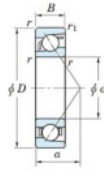

Kogellager enkele rij 7938-C-FY-JTEKT - 7938-C-FY-KOYO

<https://www.123kogellager.nl/kogellager-behuizing/kogellager/enkele-rij/7938-c-fy-koyo>

Boundary dimensions

Single row angular bearing

Bearing No.	Boundary dimensions(mm)						Basic load ratings(kN)		Fatigue load	factor	Limiting
	d	D	B	r(mm)	r1(mm)	Cr	CDr	fm(kN)	SO	speeds(min-1) Grease lub.	
7938C FY	190	260	33	2	1	198	197	6.85	16.5	3300	

PRODUCTKENMERKEN

Merk	JTEKT
N° Ean13	3616060643612
Binnendiameter	190 mm
Buitendiameter	260 mm
Dikte	33 mm
Grenstoerental	3300 rpm
Dynamische belasting	198 kN
Statische belasting	197 kN
Verpakking	1

contact@123kogellager.nl