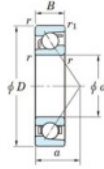

Kogellager enkele rij 7034-B-FY-JTEKT - 7034-B-FY-KOYO

<https://www.123kogellager.nl/kogellager-behuizing/kogellager/enkele-rij/7034-b-fy-koyo>

Boundary dimensions

Single row angular bearing

Bearing No.	Boundary dimensions(mm)					Basic load ratings(kN)		Fatigue load	factor	Limiting
	d	D	B	r1(mm)	r2(mm)	Cr	Cor	lim(kN)	f0	speeds(min-1) Grease lub.
7034B FY	170	260	42	2.1	1.1	208	193	6.9	-	1900

PRODUCTKENMERKEN

Merk	JTEKT
N° Ean13	3616060643438
Binnendiameter	170 mm
Buitendiameter	260 mm
Dikte	42 mm
Grenstoerental	1900 rpm
Dynamische belasting	208 kN
Statische belasting	193 kN
Verpakking	1

contact@123kogellager.nl