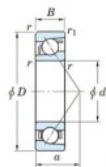

Kogellager enkele rij 7017-C-FY-JTEKT - 7017-C-FY-KOYO

<https://www.123kogellager.nl/kogellager-behuizing/kogellager/enkele-rij/7017-c-fy-koyo>

Boundary dimensions

Single row angular bearing

Bearing No.	Boundary dimensions(mm)					Basic load ratings(kN)		Fatigue load limit(kN)		factor	Limiting speed(min-1) Grease lub.
	d	D	B	r1(mm)	r1(mm)	Cr	Cor	Cu	10		
7017 FY	85	130	22	1.1	0.6	68.2	53.7	2.75	-	-	5500

PRODUCTKENMERKEN

Merk	JTEKT
N° Ean13	3616060642042
Binnendiameter	85 mm
Buitendiameter	130 mm
Dikte	22 mm
Grenstoerental	7600 rpm
Dynamische belasting	75.1 kN
Statische belasting	58.7 kN
Verpakking	1

contact@123kogellager.nl