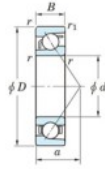

Kogellager enkele rij 7014-B-FY-JTEKT - 7014-B-FY-KOYO

<https://www.123kogellager.nl/kogellager-behuizing/kogellager/enkele-rij/7014-b-fy-koyo>

Boundary dimensions

Single row angular bearing

Bearing No.	Boundary dimensions(mm)					Basic load ratings(kN)		Fatigue load limit(kN)		factor	Limiting speeds(min-1) Grease lub.
	d	D	B	r1(mm)	r2(mm)	Cr	Cor	Cu	10		
7014B FY	70	110	20	1.1	0.6	47.8	35.5	1.9	-		5000

PRODUCTKENMERKEN

Merk	JTEKT
N° Ean13	3616060641601
Binnendiameter	70 mm
Buitendiameter	110 mm
Dikte	20 mm
Grenstoerental	5000 rpm
Dynamische belasting	47.8 kN
Statische belasting	35.5 kN
Verpakking	1

contact@123kogellager.nl