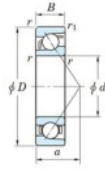

Kogellager enkele rij 7311-FY-JTEKT - 7311-FY-KOYO

<https://www.123kogellager.nl/kogellager-behuizing/kogellager/enkele-rij/7311-fy-koyo>

Boundary dimensions

Single row angular bearing

Bearing No.	Boundary dimensions(mm)					Basic load ratings(kN)		Fatigue load limit(kN)		factor	Limiting speeds(min-1) Grease lub.
	d	D	B	r1(min)	r2(min)	Cr	C0r	Cu	60		
7311 FY	55	120	29	2	1	101	56.5	3.95	-	6700	

PRODUCTKENMERKEN

Merk	JTEKT
N° Ean13	3616060641236
Binnendiameter	55 mm
Buitendiameter	120 mm
Dikte	29 mm
Grenstoerental	6700 rpm
Dynamische belasting	101 kN
Statische belasting	56.5 kN
Verpakking	1

contact@123kogellager.nl