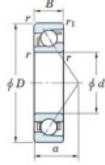

## Kogellager enkele rij 7007-B-FY-JTEKT - 7007-B-FY-KOYO

<https://www.123kogellager.nl/kogellager-behuizing/kogellager/enkele-rij/7007-b-fy-koyo>

Boundary dimensions

Single row angular bearing

Bearing No.	Boundary dimensions(mm)					Basic load ratings(kN)		Fatigue load limit(kN)		factor	Limiting speeds(min-1) Grease lub.
	d	D	B	r(mm)	r1(mm)	C <sub>r</sub>	C <sub>0r</sub>	C <sub>u</sub>	50		
7007B FY	35	62	14	1	0.6	19.7	11.4	0.64	-	-	5000

## PRODUCTKENMERKEN

Merk	JTEKT
N° Ean13	3616060640581
Binnendiameter	35 mm
Buitendiameter	62 mm
Dikte	14 mm
Grenstoerental	9200 rpm
Dynamische belasting	19.7 kN
Statische belasting	11.4 kN
Verpakking	1