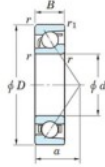

Kogellager enkele rij 7218-JTEKT - 7218-KOYO

<https://www.123kogellager.nl/kogellager-behuizing/kogellager/enkele-rij/7218-koyo>

Boundary dimensions

Single row angular bearing

Bearing No.	Boundary dimensions(mm)					Basic load ratings(kN)		Fatigue load limit(kN)		factor (f)	Limiting speeds(min-1) (Grease lub.)
	d	D	B	r1(max)	r1(min)	Cr	C0r	C0r			
7218	90	160	30	2	1	147	103	5.65	-	-	3700

PRODUCTKENMERKEN

Merk	JTEKT
N° Ean13	4549250197437
Binnendiameter	90 mm
Buitendiameter	160 mm
Dikte	30 mm
Grenstoerental	3700 rpm
Gewicht	2220 g
Dynamische belasting	147 kN
Statische belasting	103 kN
Verpakking	1