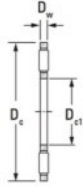

## Naaldtaatslager NTA-1220-JTEKT - NTA-1220-KOYO

<https://www.123kogellager.nl/kogellager-behuizing/naaldlager/naaldtaatslager/nta-1220-koyo>

Boundary dimensions

Inch series separate type

Bearing No.	Boundary dimensions(mm)			Basic load ratings(kN)		Fatigue load limit(kN)	Limiting speeds(min-1)
	Dc1	Dc	Dw	Ca	Ca	C0	
NTA-1220	19,05	31,75	1,9837	10,9	36,48	3,4	14000

## PRODUCTKENMERKEN

Merk	JTEKT
N° Ean13	3616060637482
Binnendiameter	19.05 mm
Buitendiameter	31.75 mm
Dikte	1.98 mm
Grenstoerental	14000 rpm
Gewicht	11 g
Dynamische belasting	10.9 kN
Statische belasting	36.48 kN
Verpakking	1
Standaard	Geen standaard