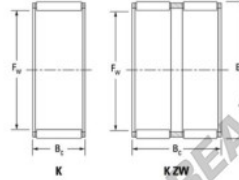

Naaldkooi K70-80-40-F-JTEKT - K70-80-40-F-KOYO

<https://www.123kogellager.nl/kogellager-behuizing/naaldlager/naaldkooi/k70-80-40-f-koyo>

Boundary dimensions

123 BEARING

Radial needle roller and cage assemblies

Bearing No.	Boundary dimensions(mm)				Basic load ratings(kN)		Fatigue load limit(kN)	Limiting speed(min-1)	
	Dw	Di	Bw	Cr	Cor	C0	Grease lub.	Oil lub.	
K70X85X40F	70	85	40	118	203	32.4	4100	6300	

PRODUCTKENMERKEN

Merk	JTEKT
N° Ean13	3616060636393
Binnendiameter	70 mm
Buitendiameter	85 mm
Dikte	40 mm
Grenstoerental	4100 rpm
Dynamische belasting	118 kN
Statische belasting	203 kN
Verpakking	1

contact@123kogellager.nl