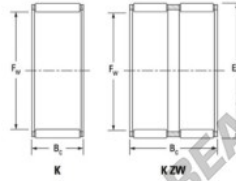

Naaldkooi K45-59-36-H-JTEKT - K45-59-36-H-KOYO

<https://www.123kogellager.nl/kogellager-behuizing/naaldlager/naaldkooi/k45-59-36-h-koyo>

Boundary dimensions

123 BEARING

Ball and needle roller and cage assemblies

Bearing No.	Boundary dimensions(mm)			Basic load ratings(kN)		Fatigue load limit(kN)	Limiting speed(min-1)	
	Fw	Ew	Bw	Cr	Clr	Ca	Dynamic	Static
K45X59X36H	45	59	36	82.4	118	18.6	6600	10000

PRODUCTKENMERKEN

Merk	JTEKT
N° Ean13	3616060635631
Binnendiameter	45 mm
Buitendiameter	59 mm
Dikte	36 mm
Grenstoerental	6600 rpm
Dynamische belasting	82.4 kN
Statische belasting	118 kN
Verpakking	1

contact@123kogellager.nl