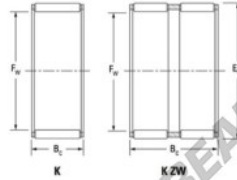

Naaldkooi K24-30-10-TN-JTEKT - K24-30-10-TN-KOYO

<https://www.123kogellager.nl/kogellager-behuizing/naaldlager/naaldkooi/k24-30-10-tn-koyo>

Boundary dimensions

Radial needle roller and cage assemblies

Bearing No.	Boundary dimensions(mm)			Basic load ratings(kN)		Fatigue load limit(kN)	Limiting speeds(min-1)	
	Fr	Er	Bc	Cv	Cr		Grease lub.	Oil lub.
K24X30X10TN	24	30	10	11.3	13.5	2.05	12000	19000

PRODUCTKENMERKEN

Merk	JTEKT
N° Ean13	3616060634108
Binnendiameter	24 mm
Buitendiameter	30 mm
Dikte	10 mm
Grenstoerental	12000 rpm
Dynamische belasting	11.3 kN
Statische belasting	13.5 kN
Verpakking	1

contact@123kogellager.nl