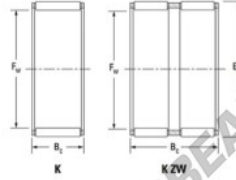

## Naaldkooi K18-25-22-H-JTEKT - K18-25-22-H-KOYO

<https://www.123kogellager.nl/kogellager-behuizing/naaldlager/naaldkooi/k18-25-22-h-koyo>

Boundary dimensions

Radial needle roller and cage assemblies

Bearing No.	Boundary dimensions(mm)					Basic load ratings(kN)		Fatigue load limit(kN)		Limiting speeds(min-1)	
	Fw	Ew	Bc	C	Cb	Ca	Cb	Grease lub.	Oil lub.		
K18X25X22H	18	25	22	23.3	28.6	4.5	17000	26000			

## PRODUCTKENMERKEN

Merk	JTEKT
N° Ean13	3616060633736
Binnendiameter	18 mm
Buitendiameter	25 mm
Dikte	22 mm
Grenstoerental	17000 rpm
Dynamische belasting	23.3 kN
Statische belasting	28.6 kN
Verpakking	1