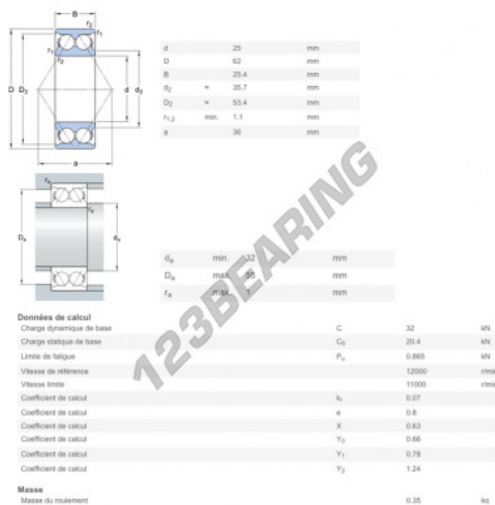

Kogellager enkele rij 5305-A-NACHI - 5305-A-NACHI

<https://www.123kogellager.nl/kogellager-behuizing/kogellager/enkele-rij/5305-a-nachi>

PRODUCTKENMERKEN

Merk	NACHI
N° Ean13	3616060625786
Binnendiameter	25 mm
Buitendiameter	62 mm
Dikte	25.4 mm
Grenstoerental	11000 rpm
Dynamische belasting	32 kN
Statische belasting	20.4 kN
Verpakking	1