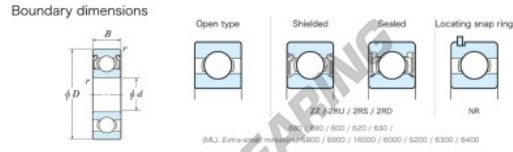

Kogellager enkele rij W683-ZZ-JTEKT - W683-ZZ-KOYO

<https://www.123kogellager.nl/kogellager-behuizing/kogellager/enkele-rij/w683-zz-koyo>

Extra small standard shielded ZZ

Bearing No.	Boundary dimensions(mm)				Basic load ratings(kN)		Fatigue load limit(kN)		factor	Limiting speeds(min-1)
	d	D	B	r (min)	Cr	Cor	Cu	f0		
W683 ZZ	3	7	3	0.15	0.39	0.11	3	13.7		Grease lub 66000

PRODUCTKENMERKEN

Merk	JTEKT
N° Ean13	3616060622952
Binnendiameter	3 mm
Waterdicht maken	Flens aan beide zijden
Buitendiameter	7 mm
Dikte	3 mm
Grenstoerental	66000 rpm
Dynamische belasting	0.39 kN
Statische belasting	0.11 kN
Verpakking	1