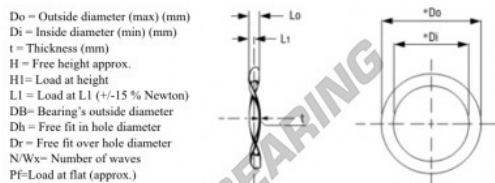

Gegolfde sluitringen compressie WSW-CT-61.9-50-0.50-4 - WSW-CT-61.9-50-0.50-4

<https://www.123kogellager.nl/accessoires/ringen/gegolfde-sluitringen-compressie/wsw-ct-61.9-50-0.50-4>

Wave Spring Washers - Compression Type

Part Number	Di (mm)	Do (mm)	T (mm)	Wx	Pf (N)	R (N/mm)	Lo (mm)	Db (mm)
W2437-020	50,0	61,9	0,50	4	1127,8	137,3	4,00	62

PRODUCTKENMERKEN

Merk	GEN
Binnendiameter	50 mm
Buitendiameter	61.9 mm
Dikte	0.5 mm
Gewicht	4 g
Materiaal	STAAL
Aantal ribbels	4
Verpakking	1
Vlakke belasting (ongeveer)	1127 N
R	137.3 N/mm
Geschatte stahoogte	4 mm
Diameter kogellager	62 mm