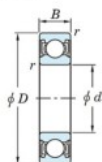

Kogellager enkele rij 6810-2RS-JTEKT - 6810-2RS-KOYO

<https://www.123kogellager.nl/kogellager-behuizing/kogellager/enkele-rij/6810-2rs-koyo>

Boundary dimensions

Sealed

Contact sealed

Bearing No.	Boundary dimensions(mm)				Basic load ratings(kN)		Fatigue load	factor
	d	D	B	r(mm)	C _r	C _{0r}	C ₁₀	
6810 2RS	50	65	7	0.3	8.2	6.1	0.26	16.1

PRODUCTKENMERKEN

Merk	JTEKT
N° Ean13	4549250179532
Binnendiameter	50 mm
Waterdicht maken	Dubbelzijdige afdichting
Buitendiameter	65 mm
Dikte	7 mm
Dynamische belasting	8.2 kN
Statische belasting	6.1 kN
Verpakking	1