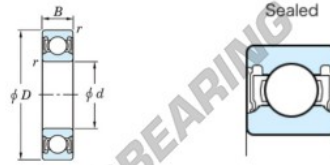

## Kogellager enkele rij 6802-2RS-JTEKT - 6802-2RS-KOYO

<https://www.123kogellager.nl/kogellager-behuizing/kogellager/enkele-rij/6802-2rs-koyo>

Boundary dimensions

Contact sealed

Bearing No.	Boundary dimensions(mm)				Basic load ratings(kN)		Fatigue load	factor
	d	D	B	r(max)	C <sub>r</sub>	C <sub>0r</sub>	lim <sub>10</sub> (kN)	
6802 2RS	15	24	5	0.3	2.6	1.25	0.05	15.8

## PRODUCTKENMERKEN

Merk	JTEKT
N° Ean13	4549250178412
Binnendiameter	15 mm
Waterdicht maken	Dubbelzijdige afdichting
Buitendiameter	24 mm
Dikte	5 mm
Dynamische belasting	2 kN
Statische belasting	1 kN
Verpakking	1