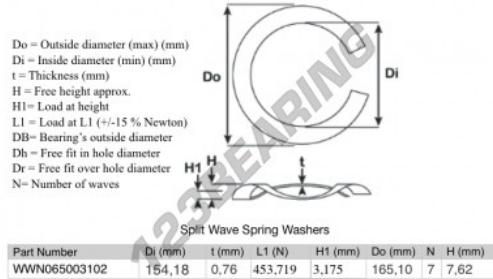

Gedeelde gegolfde sluitringen

SWSW-165.10-154.18-0.76-7 - SWSW-165.10-154.18-0.76-7

<https://www.123kogellager.nl/accessoires/ringen/gedeelde-gegolfde-sluitringen/swsw-165.10-154.18-0.76-7>

PRODUCTKENMERKEN

Merk	GEN
Binnendiameter	154.18 mm
Dikte	0.76 mm
Materiaal	STAAL
Verpakking	1
Belasting op L1	453.719 N
Hoogtebelasting	3.175
Buitendiameter (max)	165.1 mm
Aantal golven	7

contact@123kogellager.nl

CRT4 de Lesquin 60 Rue Du Haut De Sainghin 59273 Fretin FRANCE