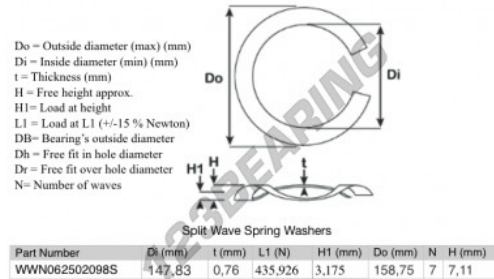

## Gedeelde gegolfde sluitringen

### SWSW-158.75-147.83-0.76-7-SS - SWSW-158.75-147.83-0.76-7-SS

<https://www.123kogellager.nl/accessoires/ringen/gedeelde-gegolfde-sluitringen/swsw-158.75-147.83-0.76-7-ss>

## PRODUCTKENMERKEN

Merk	GEN
Binnendiameter	147.83 mm
Dikte	0.76 mm
Materiaal	ROESTVRIJ STAAL
Verpakking	1
Belasting op L1	435.926 N
Hoogtebelasting	3.175
Buitendiameter (max)	158.75 mm
Aantal golven	7