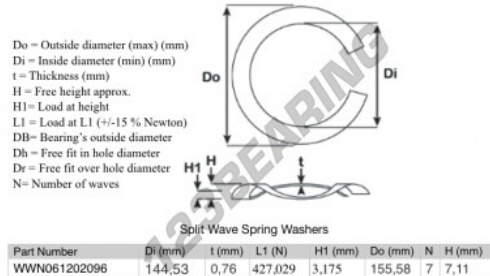

## Gedeelde gegolfde sluitringen

**SWSW-155.58-144.53-0.76-7 - SWSW-155.58-144.53-0.76-7**

<https://www.123kogellager.nl/accessoires/ringen/gedeelde-gegolfde-sluitringen/swsw-155.58-144.53-0.76-7>

## PRODUCTKENMERKEN

Merk	GEN
Binnendiameter	144.53 mm
Dikte	0.76 mm
Materiaal	STAAL
Verpakking	1
Belasting op L1	427.029 N
Hoogtebelasting	3.175
Buitendiameter (max)	155.58 mm
Aantal golven	7

[contact@123kogellager.nl](mailto:contact@123kogellager.nl)