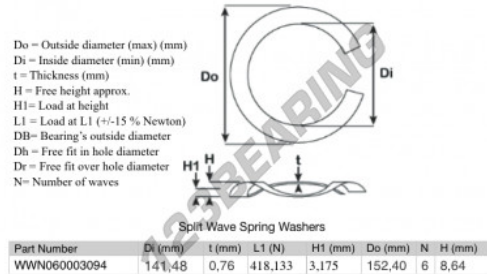

Gedeelde gegolfde sluitringen

SWSW-152.40-141.48-0.76-6 - SWSW-152.40-141.48-0.76-6

<https://www.123kogellager.nl/accessoires/ringen/gedeelde-gegolfde-sluitringen/swsw-152.40-141.48-0.76-6>

PRODUCTKENMERKEN

Merk	GEN
Binnendiameter	141.48 mm
Dikte	0.76 mm
Materiaal	STAAL
Verpakking	1
Belasting op L1	418.133 N
Hoogtebelasting	3.175
Buitendiameter (max)	152.4 mm
Aantal golven	6

contact@123kogellager.nl

CRT4 de Lesquin 60 Rue Du Haut De Sainghin 59273 Fretin FRANCE