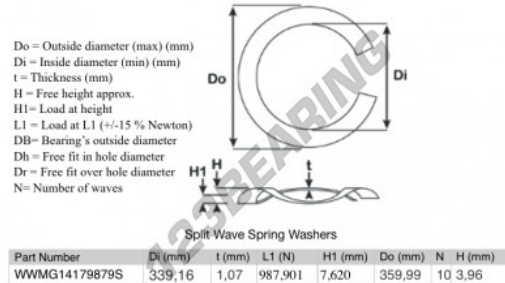

Gedeelde gegolfde sluitringen

SWSW-359.99-339.16-1.07-10-SS - SWSW-359.99-339.16-1.07-10-SS

<https://www.123kogellager.nl/accessoires/ringen/gedeelde-gegolfdde-sluitringen/sws-359.99-339.16-1.07-10-ss>

PRODUCTKENMERKEN

Merk	GEN
Binnendiameter	339.16 mm
Dikte	1.07 mm
Materiaal	ROESTVRIJ STAAL
Verpakking	1
Belasting op L1	987.901 N
Hoogtebelasting	7.62
Buitendiameter (max)	359.99 mm
Aantal golven	10

contact@123kogellager.nl