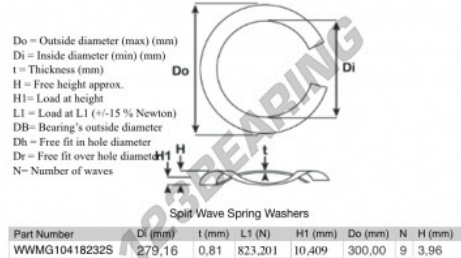

## Gedeelde gegolfde sluitringen

### SWSW-300-279.16-0.81-9-SS - SWSW-300-279.16-0.81-9-SS

<https://www.123kogellager.nl/accessoires/ringen/gedeelde-gegolfd-sluitringen/sws-300-279.16-0.81-9-ss>

## PRODUCTKENMERKEN

Merk	GEN
Binnendiameter	279.16 mm
Dikte	0.81 mm
Materiaal	ROESTVRIJ STAAL
Verpakking	1
Belasting op L1	823.201 N
Hoogtebelasting	10.409
Buitendiameter (max)	300 mm
Aantal golven	9

[contact@123kogellager.nl](mailto:contact@123kogellager.nl)