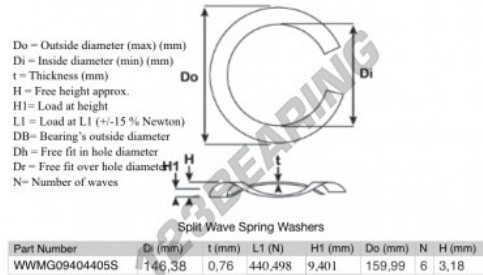

## Gedeelde gegolfde sluitringen

**SWSW-159.99-146.38-0.76-6-SS - SWSW-159.99-146.38-0.76-6-SS**

<https://www.123kogellager.nl/accessoires/ringen/gedeelde-gegolfde-sluitringen/swsw-159.99-146.38-0.76-6-ss>

## PRODUCTKENMERKEN

Merk	GEN
Binnendiameter	146.38 mm
Dikte	0.76 mm
Materiaal	ROESTVRIJ STAAL
Verpakking	1
Belasting op L1	440.498 N
Hoogtebelasting	9.401
Buitendiameter (max)	159.99 mm
Aantal golven	6