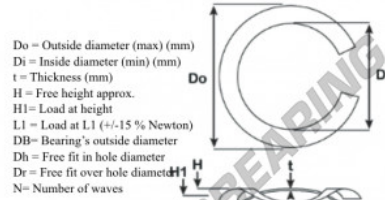

## Gedeelde gegolfde sluitringen

### SWSW-380.01-349.16-1.07-10-SS - SWSW-380.01-349.16-1.07-10-SS

<https://www.123kogellager.nl/accessoires/ringen/gedeelde-gegolfde-sluitringen/sws-380.01-349.16-1.07-10-ss>

Split Wave Spring Washers

| Part Number   | Di (mm) | t (mm) | L1 (N)   | H1 (mm) | Do (mm) | N  | H (mm) |
|---------------|---------|--------|----------|---------|---------|----|--------|
| WWMG09141041S | 359,16  | 1,07   | 1041,302 | 8,641   | 380,01  | 10 | 3,96   |

## PRODUCTKENMERKEN

|                      |                 |
|----------------------|-----------------|
| Merk                 | GEN             |
| Binnendiameter       | 349.16 mm       |
| Dikte                | 1.07 mm         |
| Materiaal            | ROESTVRIJ STAAL |
| Verpakking           | 1               |
| Belasting op L1      | 1041.302 N      |
| Hoogtebelasting      | 8.641           |
| Buitendiameter (max) | 380.01 mm       |
| Aantal golven        | 10              |