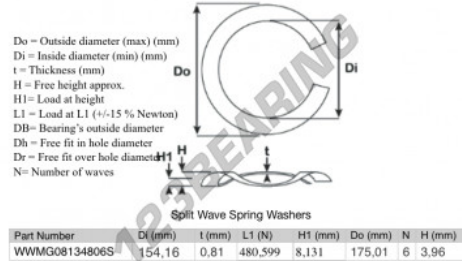

## Gedeelde gegolfde sluitringen

### SWSW-270-249.16-0.81-9 - SWSW-270-249.16-0.81-9

<https://www.123kogellager.nl/accessoires/ringen/gedeelde-gegolfde-sluitringen/swsw-270-249.16-0.81-9>

## PRODUCTKENMERKEN

Merk	GEN
Binnendiameter	249.16 mm
Binnendiameter	9.809" inch
Dikte	0.81 mm
Dikte	0.032" inch
Materiaal	STAAL
Verpakking	1
Belasting op L1	743.102 N
Hoogtebelasting	8.131
Buitendiameter (max)	270 mm
Buitendiameter (max)	10.63" inch
Aantal golven	9