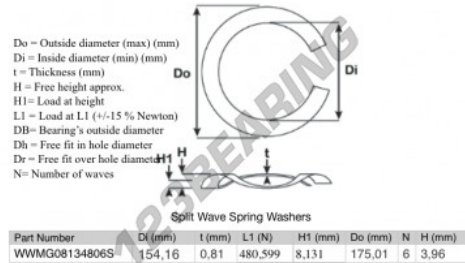

## Gedeelde gegolfde sluitringen

### SWSW-175.01-154.16-0.81-6-SS - SWSW-175.01-154.16-0.81-6-SS

<https://www.123kogellager.nl/accessoires/ringen/gedeelde-gegolfde-sluitringen/swsw-175.01-154.16-0.81-6-ss>

## PRODUCTKENMERKEN

Merk	GEN
Binnendiameter	154.16 mm
Dikte	0.81 mm
Materiaal	ROESTVRIJ STAAL
Verpakking	1
Belasting op L1	480.599 N
Hoogtebelasting	8.131
Buitendiameter (max)	175.01 mm
Aantal golven	6