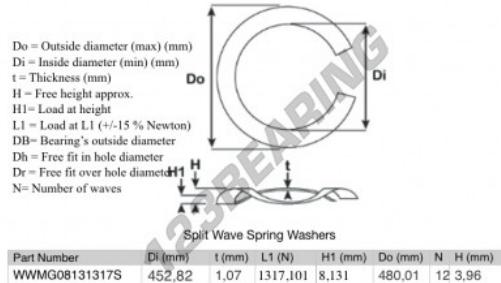

Gedeelde gegolfde sluitringen

SWSW-480.01-452.82-1.07-12-SS - SWSW-480.01-452.82-1.07-12-SS

<https://www.123kogellager.nl/accessoires/ringen/gedeelde-gegolfde-sluitringen/sws-480.01-452.82-1.07-12-ss>

PRODUCTKENMERKEN

Merk	GEN
Binnendiameter	452.82 mm
Dikte	1.07 mm
Materiaal	ROESTVRIJ STAAL
Verpakking	1
Belasting op L1	1317.101 N
Hoogtebelasting	8.131
Buitendiameter (max)	480.01 mm
Aantal golven	12

contact@123kogellager.nl