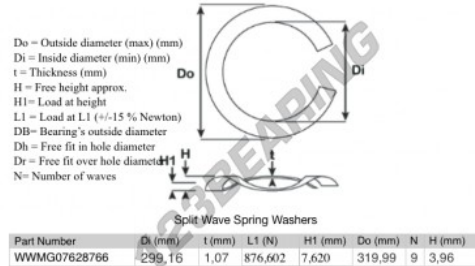

Gedeelde gegolfde sluitringen

SWSW-319.99-299.16-1.07-9 - SWSW-319.99-299.16-1.07-9

<https://www.123kogellager.nl/accessoires/ringen/gedeelde-gegolfde-sluitringen/sws-319.99-299.16-1.07-9>

PRODUCTKENMERKEN

Merk	GEN
Binnendiameter	299.16 mm
Dikte	1.07 mm
Materiaal	STAAL
Verpakking	1
Belasting op L1	876.602 N
Hoogtebelasting	7.62
Buitendiameter (max)	319.99 mm
Aantal golven	9

contact@123kogellager.nl

CRT4 de Lesquin 60 Rue Du Haut De Sainghin 59273 Fretin FRANCE