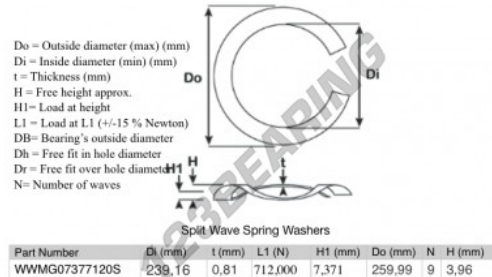

Gedeelde gegolfde sluitringen

SWSW-259.99-239.16-0.81-9-SS - SWSW-259.99-239.16-0.81-9-SS

<https://www.123kogellager.nl/accessoires/ringen/gedeelde-gegolfde-sluitringen/swsw-259.99-239.16-0.81-9-ss>

PRODUCTKENMERKEN

Merk	GEN
Binnendiameter	239.16 mm
Dikte	0.81 mm
Materiaal	ROESTVRIJ STAAL
Verpakking	1
Belasting op L1	712 N
Hoogtebelasting	7.371
Buitendiameter (max)	259.99 mm
Aantal golven	9

contact@123kogellager.nl