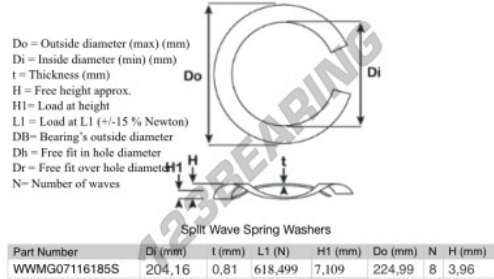

## Gedeelde gegolfde sluitringen

**SWSW-310.01-289.16-1.07-9 - SWSW-310.01-289.16-1.07-9**

<https://www.123kogellager.nl/accessoires/ringen/gedeelde-gegolfde-sluitringen/sws-310.01-289.16-1.07-9>

## PRODUCTKENMERKEN

Merk	GEN
Binnendiameter	289.16 mm
Dikte	1.07 mm
Materiaal	STAAL
Verpakking	1
Belasting op L1	849.899 N
Hoogtebelasting	7.109
Buitendiameter (max)	310.01 mm
Aantal golven	9

[contact@123kogellager.nl](mailto:contact@123kogellager.nl)