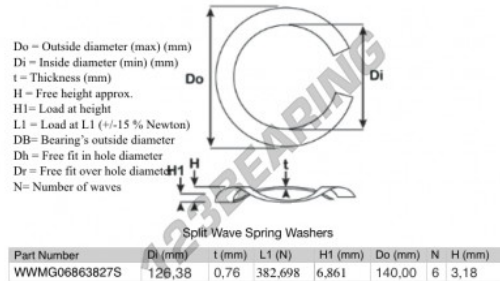

Gedeelde gegolfde sluitringen

SWSW-140-126.38-0.76-6-SS - SWSW-140-126.38-0.76-6-SS

<https://www.123kogellager.nl/accessoires/ringen/gedeelde-gegolfde-sluitringen/sws-140-126.38-0.76-6-ss>

PRODUCTKENMERKEN

Merk	GEN
Binnendiameter	126.38 mm
Binnendiameter	4.976" inch
Dikte	0.76 mm
Dikte	0.03" inch
Materiaal	ROESTVRIJ STAAL
Verpakking	1
Belasting op L1	382.698 N
Hoogtebelasting	6.861
Buitendiameter (max)	140 mm
Buitendiameter (max)	5.512" inch
Aantal golven	6