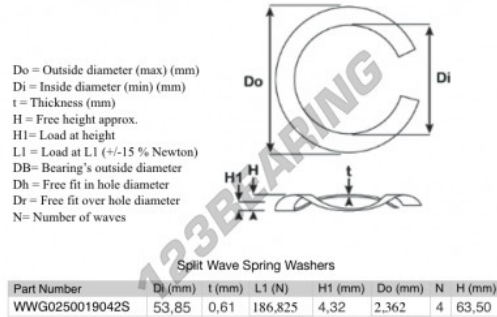

Gedeelde gegolfde sluitringen

SWSW-2.362-53.85-0.61-4-SS - SWSW-2.362-53.85-0.61-4-SS

<https://www.123kogellager.nl/accessoires/ringen/gedeelde-gegolfde-sluitringen/swsw-2.362-53.85-0.61-4-ss>

PRODUCTKENMERKEN

Merk	GEN
Binnendiameter	53.85 mm
Dikte	0.61 mm
Materiaal	ROESTVRIJ STAAL
Verpakking	1
Belasting op L1	186.825 N
Hoogtebelasting	4.32
Buitendiameter (max)	2.362 mm
Aantal golven	4

contact@123kogellager.nl