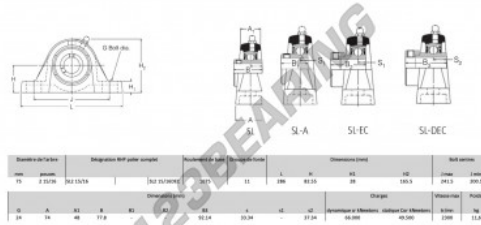

Lagerblok 2 bevestigingen SL2-15-16-RHP - SL2-15-16-RHP

<https://www.123kogellager.nl/kogellager-behuizing/lagerbloken/lagerblok-2/sl2-15-16-rhp>

PRODUCTKENMERKEN

Merk	RHP
N° Ean13	3616060609014
Schachtdiameter	75 mm
Schachtdiameter	2.953" inch
Aantal bevestigingsmiddelen	2
Aanscherping	borgschroef
Bevestigingsmiddelpuntafstand	200.5 mm
Bevestigingsmiddelpuntafstand	7.894" inch
Grenstoerental	2300 rpm
Materiaal	gietijzer
Gewicht	11600 g
Dynamische belasting	66 kN
Statische belasting	49.5 kN
Verpakking	1