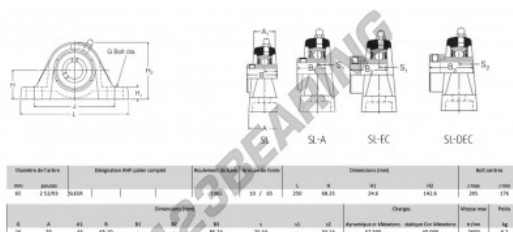

## Lagerblok 2 bevestigingen SL65R-RHP - SL65R-RHP

<https://www.123kogellager.nl/kogellager-behuizing/lagerbloken/lagerblok-2/sl65r-rhp>

### PRODUCTKENMERKEN

Merk	RHP
N° Ean13	3616060608932
Schachtdiameter	65 mm
Aantal bevestigingsmiddelen	2
Aanscherping	borgschroef
Bevestigingsmiddelpuntafstand	176 mm
Grenstoerental	2600 rpm
Materiaal	gietijzer
Gewicht	6200 g
Dynamische belasting	57.5 kN
Statische belasting	40 kN
Verpakking	1