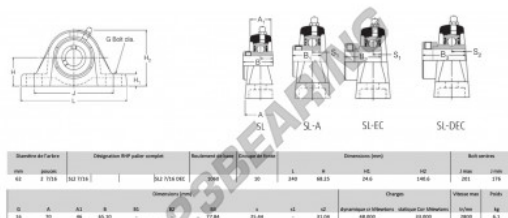

Lagerblok 2 bevestigingen SL2-7-16-RHP - SL2-7-16-RHP

<https://www.123kogellager.nl/kogellager-behuizing/lagerbloken/lagerblok-2/sl2-7-16-rhp>

PRODUCTKENMERKEN

Merk	RHP
N° Ean13	3616060608918
Schachtdiameter	62 mm
Aantal bevestigingsmiddelen	2
Aanscherping	borgschroef
Bevestigingsmiddelpuntafstand	176 mm
Grenstoerental	2800 rpm
Materiaal	gietijzer
Gewicht	6100 g
Dynamische belasting	48 kN
Statische belasting	33 kN
Verpakking	1