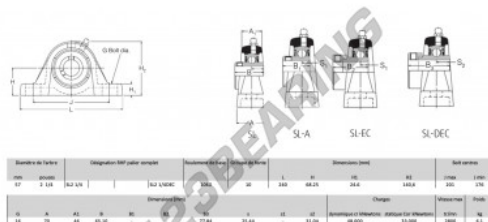

## Lagerblok 2 bevestigingen SL2-1-4-RHP - SL2-1-4-RHP

<https://www.123kogellager.nl/kogellager-behuizing/lagerbloken/lagerblok-2/sl2-1-4-rhp>

## PRODUCTKENMERKEN

Merk	RHP
N° Ean13	3616060608895
Schachtdiameter	57 mm
Aantal bevestigingsmiddelen	2
Aanscherping	borgschroef
Bevestigingsmiddelpuntafstand	176 mm
Grenstoerental	2800 rpm
Materiaal	gietijzer
Gewicht	6100 g
Dynamische belasting	48 kN
Statische belasting	33 kN
Verpakking	1