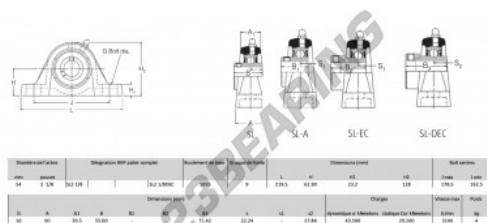

Lagerblok 2 bevestigingen SL2-1-8-RHP - SL2-1-8-RHP

<https://www.123kogellager.nl/kogellager-behuizing/lagerbloken/lagerblok-2/sl2-1-8-rhp>

PRODUCTKENMERKEN

Merk	RHP
N° Ean13	3616060608864
Schachtdiameter	54 mm
Aantal bevestigingsmiddelen	2
Aanscherping	borgschroef
Bevestigingsmiddelpuntafstand	162.5 mm
Grenstoerental	3100 rpm
Materiaal	gietijzer
Gewicht	4000 g
Dynamische belasting	43.5 kN
Statische belasting	29.2 kN
Verpakking	1