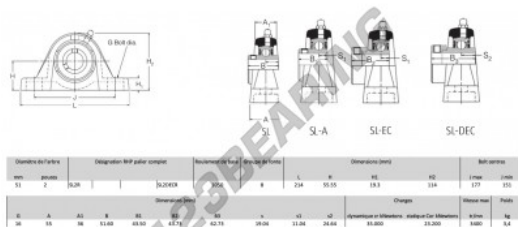

Lagerblok 2 bevestigingen SL2-R-RHP - SL2-R-RHP

<https://www.123kogellager.nl/kogellager-behuizing/lagerbloken/lagerblok-2/sl2-r-rhp>

PRODUCTKENMERKEN

Merk	RHP
N° Ean13	3616060608833
Schachtdiameter	51 mm
Aantal bevestigingsmiddelen	2
Aanscherping	borgschroef
Bevestigingsmiddelpuntafstand	151 mm
Grenstoerental	3400 rpm
Materiaal	gietijzer
Gewicht	3400 g
Dynamische belasting	35 kN
Statische belasting	23.2 kN
Verpakking	1