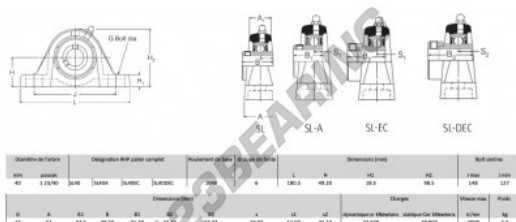

Lagerblok 2 bevestigingen SL40-RHP - SL40-RHP

<https://www.123kogellager.nl/kogellager-behuizing/lagerbloken/lagerblok-2/sl40-rhp>

PRODUCTKENMERKEN

Merk	RHP
N° Ean13	3616060608741
Schachtdiameter	40 mm
Aantal bevestigingsmiddelen	2
Aanscherping	borgschroef
Bevestigingsmiddelpuntafstand	127 mm
Grenstoerental	4000 rpm
Materiaal	gietijzer
Gewicht	2100 g
Dynamische belasting	32.5 kN
Statische belasting	19.9 kN
Verpakking	1