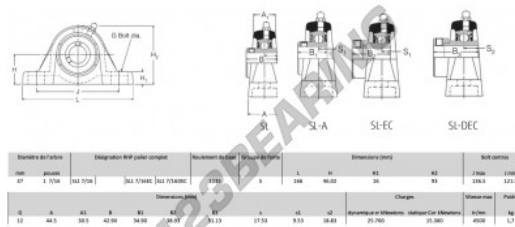

Lagerblok 2 bevestigingen SL1-7-16-RHP - SL1-7-16-RHP

<https://www.123kogellager.nl/kogellager-behuizing/lagerbloken/lagerblok-2/sl1-7-16-rhp>

PRODUCTKENMERKEN

Merk	RHP
N° Ean13	3616060608734
Schachtdiameter	37 mm
Aantal bevestigingsmiddelen	2
Aanscherping	borgschroef
Bevestigingsmiddelpuntafstand	121.5 mm
Grenstoerental	4500 rpm
Materiaal	gietijzer
Gewicht	1700 g
Dynamische belasting	25.7 kN
Statische belasting	15.3 kN
Verpakking	1